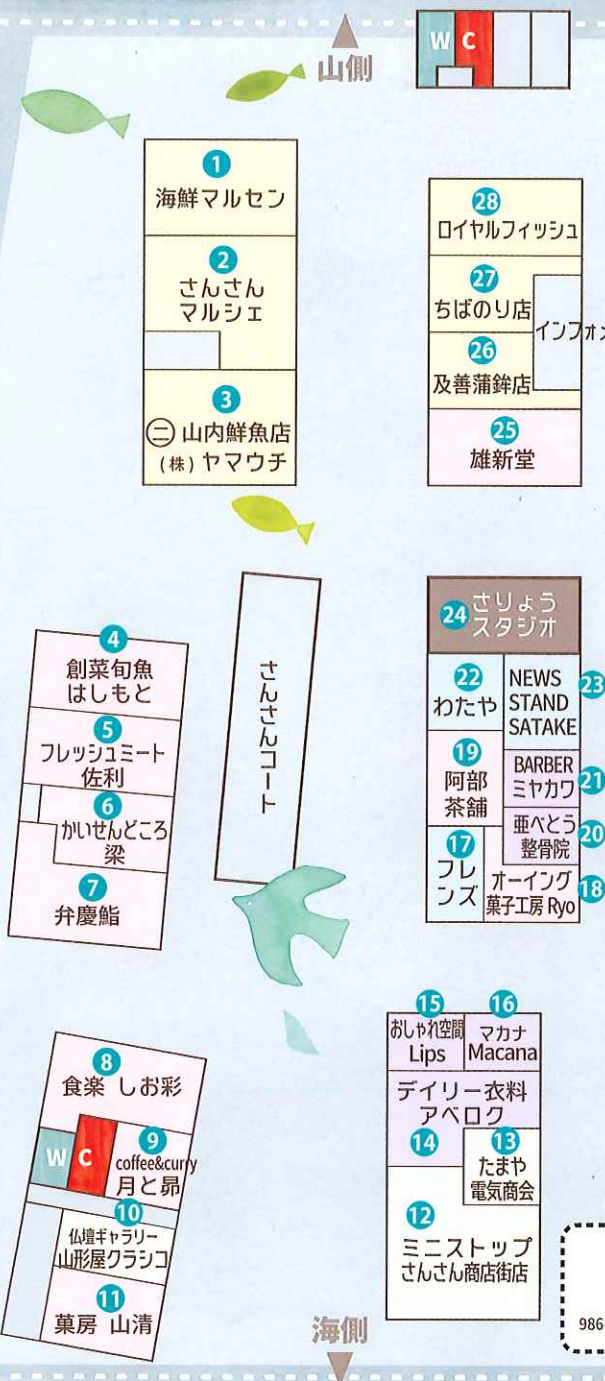

南三陸さんさん商店街

guide map

新鮮里海の幸

とれたての地元産魚介、水産加工品、そして、お肉や生鮮野菜。今日のご飯の食材はここで揃います！

南三陸グルメ

南三陸キラキラ丼、お寿司に麺類、スイーツまでおいしいものが盛りだくさんです！

日用品・仏具

携帯電話や電気製品、仏具など、生活に欠かせない日用品を取り扱っています。

南三陸の記憶

南三陸の記憶ギャラリーや写真集をご覧いただけます。家族やお友達との記念写真もどうぞ！

ステーションナリー・雑貨お土産・書籍

子どもから大人までワクワクする雑貨や文房具との出会いをお楽しみください。新聞や本も手に入ります。

おしゃれと癒し

よりきれいに、もっとおしゃれに。心癒されるひとときをくつろいでお過ごしください。

南三陸さんさん商店街
TEL 0226-25-8903
986-0752 宮城県本吉郡南三陸町志津川字五日町 51 番地

- 1 海鮮マルセン 休不定 営 9:00-18:00 ☎ 0226-46-5355
- 2 さんさんマルシェ 休木 (祝は営業) 営 9:00-18:00 (4月-11月) 9:30-17:00 (12月-3月) ☎ 0226-28-9101
- 3 ㊦ 山内鮮魚店 (株) ヤマウチ 休不定 営 8:00-18:00 ☎ 0226-46-2159
- 4 創菜旬魚 はしもと 休月 営 11:00-14:00 17:00-21:00 (LO20:30) ☎ 0226-29-6343
- 5 フレッシュミート 佐利 休月 営 10:00-18:00 ☎ 0226-46-1522
- 6 かいせんどころ 梁 休水 営 11:00-15:00 (LO14:00) 17:30-22:00 (LO21:00) ☎ 0226-25-7126
- 7 弁慶鮓 休水 営 11:00-15:00 17:00-21:00 ☎ 0226-46-5141
- 8 食楽 しお彩 休月夜・火 営 11:00-14:00 17:00-22:00 (食事 LO21:00 ドリンク LO21:30) ☎ 0226-46-1087
- 9 coffee&curry 月と昴 休極力年中無休 営 11:00-23:00 ☎ 080-3338-0990
- 10 仏壇ギャラリー-山形屋クラシコ 休火 営 9:30-17:30 ☎ 0226-46-3471
- 11 菓房 山清 休水 営 9:00-18:00 ☎ 0226-46-3200
- 12 ミニストップ 南三陸さんさん商店街 休無休 営 24 時間 ☎ 0226-46-4132
- 13 たまや電気商会 休月 営 9:30-18:00 ☎ 0226-46-2234
- 14 デイリー-衣料 アベロク 休月 営 9:00-18:00 ☎ 0226-46-3028

- 15 おしゃれ空間 Lips 休不定 営 10:00-19:00 ☎ 0226-29-6627
- 16 マカナ Macana 休第3日曜・月 営 9:00-18:00 ☎ 0226-46-1055
- 17 フレンズ 休不定 営 9:00-19:00 ☎ 0226-46-3237
- 18 オーイング菓子工房 Ryo 休月 営 11:00-18:30 ☎ 0226-25-9948
- 19 阿部茶舗 休火 営 9:00-18:00 ☎ 0226-46-3202
- 20 垂べとう整骨院 休月祝 営 9:00-12:00 14:00-20:00 ☎ 0226-46-5102
- 21 BARBER ミヤカワ 休第3日曜・月 営 8:30-19:00 ☎ 0226-46-3351
- 22 わたや 休不定 営 9:00-18:00 ☎ 0226-29-6358
- 23 NEWS STAND SATAKE 休火・編刷休日 営 9:00-18:00 ☎ 0226-28-9465
- 24 さりようスタジオ 休火 営 9:30-18:30 ☎ 0226-28-9291
- 25 雄新堂 休不定 営 9:00-19:00 ☎ 0226-46-2240
- 26 及善蒲鉾店 休元旦 営 9:00-18:00 ☎ 0226-25-9334
- 27 ちばのり店 休不定 営 9:00-19:00 ☎ 0226-46-3352
- 28 ロイヤルフィッシュ 休不定 営 9:00-18:00 ☎ 0226-46-2643